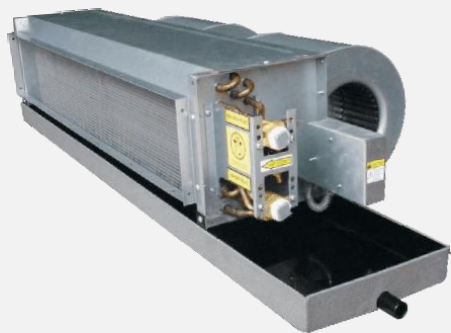

Кубом

ВЕНТИЛАТОРНИ КОНВЕКТОРИ

Кубом

Вентилаторни конвектори за открит подов монтаж

Кубом

Модел	мощност (Kw)		Въздушен дебит (m3 / h)	dB (A)	Размери (Mm)	Мощност Макс (W)	Тегло (W)	Цена с ДДС
	Охлаждане	Отоплителна						
FCU-34-LM	2,17	3,60	340	34-42	850*180*670	42	24	521,53 лв.
FCU-51-LM	2,95	5,04	510	35-44	1000*180*670	55	26	582,02 лв.
FCU-68-LM	4,09	7,03	680	38-46	1050*180*670	68	31	660,38 лв.
FCU-85-LM	4,70	7,87	850	42-47	1150*180*670	87	36	681,01 лв.
FCU-102-LM	5,58	9,42	1 020	43-49	1350*180*670	108	40	748,37 лв.
FCU-136-LM	7,37	12,6	1 360	44-50	1500*180*670	142	46	949,08 лв.
FCU-170-LM	9,7	16,2	1 700	46-52	700*180*670	174	55	1.052,19 лв.
FCU-204-LM	11,29	18,03	2 040	48-54	1800*180*670	210	66	1.130,55 лв.
FCU-238-LM	12,49	19,70	2 380	49-56	1920*180*670	253	75	1.298,27 лв.

Охладителна мощност при вода 7°C/12°C и стайна температура (DB/WB) 27°C/19°C.

Вентилаторен конвектор подходящ за скрит монтаж

Кубом

Модел	мощност (Kw)		Въздушен дебит (m3 / h)	dB (A)	Размери (Mm)	Мощност Макс (W)	Тегло (W)	Цена с ДДС
	Охлаждане	Отоплителна						
FCU-34-LA	2,17	3,6 0	340	34-42	530*225*620	42	24	401,93 лв.
FCU-51-LA	2,95	5,04	510	35-44	680*225*620	55	26	437,67 лв.
FCU-68-LA	4,09	7,03	680	38-46	730*225*620	68	31	477,54 лв.
FCU-85-LA	4,70	7,87	850	42-47	830*225*620	87	36	527,03 лв.
FCU-102-LA	5,58	9,42	1 020	43-49	1030*225*620	108	40	547,65 лв.
FCU-136-LA	7,37	12,6	1 360	44-50	1180*225*620	142	46	731,87 лв.
FCU-170-LA	9,7	16,2	1 700	46-52	1380*225*620	174	55	817,11 лв.
FCU-204-LA	11,29	18,03	2 040	48-54	1480*225*620	210	66	861,10 лв.
FCU-238-LA	12,49	19,70	2 380	49-56	1720*225*620	253	75	990,32 лв.