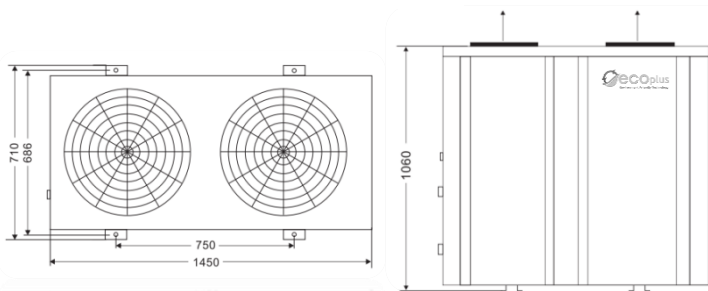

MODELS SBR.. МОНОБЛОК СИСТЕМА ЗА БАСЕЙНИ (50,0 - 70,0 KW)

Модел	Мощност	Консумирана	COP	Захранване Ф/В/Хц	Дебит м3/ч	Размери В / Ш / Д
SBR-50,0HAS	50,00	10,3	4,7	380/3/50	8-15	1450 x 710 x 1060
SBR-70,0HAS	70,00	16,3	4,3	380/3/50	30-60	2037 x 1037 x 1360

Модел	Компресор	(A)	Водна връзка (inch)	Ниво на шум dB(A)	Тегло (Kg)	Цена с ДДС
SBR-50,0HAS	Sanyo	16,6 X 3	2"	63	235	19 796,00 лв.
SBR-70,0HAS	Sanyo	24,7 X 3	2"	65	395	24 746,00 лв.

SBR-50,0HAS