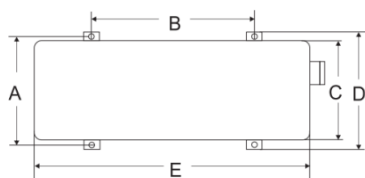

SBR-3,8HB - SBR-5,3HB