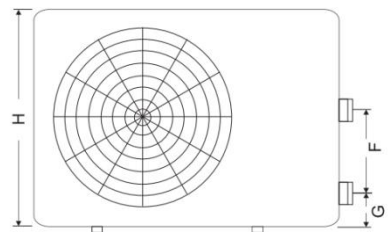

SBR-3,8HB - SBR-5,3HB