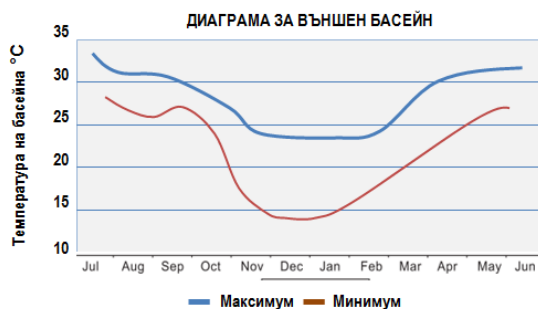

WITH RESPECT TOWARDS PEOPLE
AND THE ENVIRONMENT....

Термопомпи въздух-вода
ECOPLUS МОНОБЛОК СИСТЕМА
ЗА БАСЕЙНИ (3,0 - 70 KW)

Дебит 6-12 м3/ч

MODELS SBR.. МОНОБЛОК СИСТЕМА ЗА БАСЕЙНИ (26,0 KW)

Модел	Мощност	Консумирана	COP	Захранване Ф/В/Хц	Дебит м3/ч	Размери В / Ш / Д
SBR-26,0H-B	28,00	5,4	5,2	380/3/50	6-12	1150 x 470 x 1250

Модел	Компресор	(A)	Ниво на шум dB(A)	Водна връзка (inch)	Тегло (Kg)	Цена с ДДС
SBR-26,0H-B	Sanyo	8,4 X 3	54	1-1/2"	126	9 761,00 лв.

A	B	C	D	E	F	G	H
440	760	425	470	1115	370	80	1250