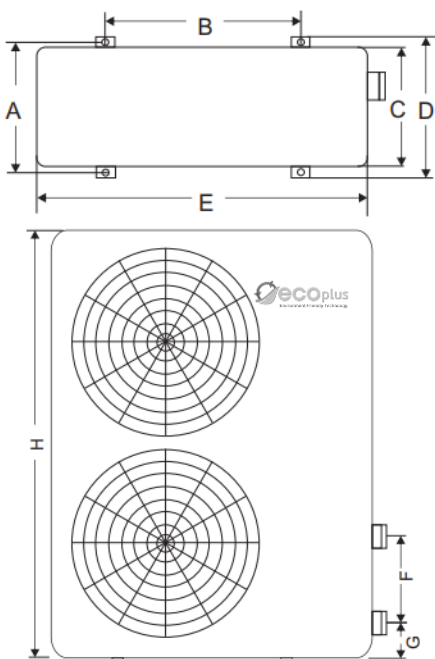

WITH RESPECT TOWARDS PEOPLE
AND THE ENVIRONMENT....

Термопомпи въздух-вода
ECOPLUS МОНОБЛОК СИСТЕМА
ЗА БАСЕЙНИ (3,0 - 70 KW)

Дебит 6-12 м3/ч

MODELS SBR.. МОНОБЛОК СИСТЕМА ЗА БАСЕЙНИ (26,0 KW)

Модел	Мощност	Консумирана	COP	Захранване Ф/В/Хц	Дебит м3/ч	Размери В / Ш / Д
SBR-26,0H-B	28,00	5,4	5,2	380/3/50	6-12	1150 x 470 x 1250

Модел	Компресор	(A)	Ниво на шум dB(A)	Водна връзка (inch)	Тегло (Kg)	Цена с ДДС
SBR-26,0H-B	Sanyo	8,4 X 3	54	1-1/2"	126	9 761,00 лв.

A	B	C	D	E	F	G	H
440	760	425	470	1115	370	80	1250