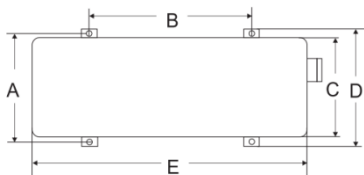

Модел	Мощност	Консумирана	COP	Захранване Ф/В/Хц	Дебит м3/h	Размери В / Ш / Д
SBR-3,8H-B	3,80	0,79	4,8	220 /1/50	2-4	1045 x 380 x 625
SBR-5,3H-B	5,30	1,08	4,8	220 /1/50	2-4	1045 x 380 x 625
SBR-9,5H-B	9,50	1,9	5,2	220 /1/50	4-7	1110 x 370 x 585
SBR-12,5H-B	13,40	2,6	5,1	220 /1/50	5-8	1115 x 470 x 690
SBR-17,0H-B	18,00	3,6	5	220 /1/50	5-8	1115 x 470 x 935

Модел	Компресор	Ниво на шум dB(A)	Водна връзка (inch)	Тегло (Kg)	Цена с ДДС
SBR-3,8H-B	Toshiba	47	1-1/2"	40	2 413,00 лв.
SBR-5,3H-B	Toshiba	49	1-1/2"	48	2 723,00 лв.
SBR-9,5H-B	Toshiba	53	1-1/2"	57	5 645,00 лв.
SBR-12,5H-B	Toshiba	54	1-1/2"	104	5 843,00 лв.
SBR-17,0H-B	Sanyo	54	1-1/2"	114	7 939,00 лв.

SBR-3,8HB - SBR-5,3HB

A	B	C	D	E	F	G	H
330	685	285	360	935	200	80	520

SBR-9,5HB - SBR-12,5HB

	A	B	C	D	E	F	G	H
SBR-9,5HB	330	640	305	370	1010	270	80	585
SBR-12,5HB	440	760	425	470	1115	370	80	685

WITH RESPECT TOWARDS PEOPLE
AND THE ENVIRONMENT....