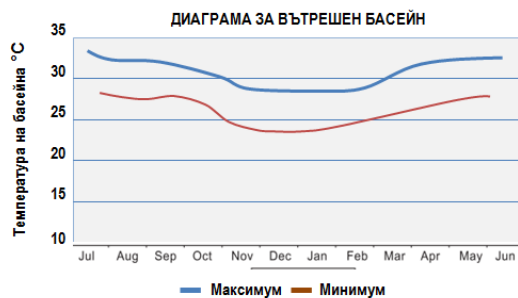

SBR-3,8HB - SBR-5,3HB

A	B	C	D	E	F	G	H
330	685	285	360	935	200	80	520

SBR-9,5HB - SBR-12,5HB

	A	B	C	D	E	F	G	H
SBR-9,5HB	330	640	305	370	1010	270	80	585
SBR-12,5HB	440	760	425	470	1115	370	80	685

WITH RESPECT TOWARDS PEOPLE
AND THE ENVIRONMENT....

Термопомпи въздух-вода
ECOPLUS МОНОБЛОК СИСТЕМА
ЗА БАСЕЙНИ (3,0 - 70 KW)

Дебит 6-12 м3/ч

MODELS SBR.. МОНОБЛОК СИСТЕМА ЗА БАСЕЙНИ (26,0 KW)

Модел	Мощност	Консумирана	COP	Захранване Ф/В/Хц	Дебит м3/ч	Размери В / Ш / Д
SBR-26,0H-B	28,00	5,4	5,2	380/3/50	6-12	1150 x 470 x 1250

Модел	Компресор	(A)	Ниво на шум dB(A)	Водна връзка (inch)	Тегло (Kg)	Цена с ДДС
SBR-26,0H-B	Sanyo	8,4 X 3	54	1-1/2"	126	9 761,00 лв.

A	B	C	D	E	F	G	H
440	760	425	470	1115	370	80	1250

WITH RESPECT TOWARDS PEOPLE
AND THE ENVIRONMENT....