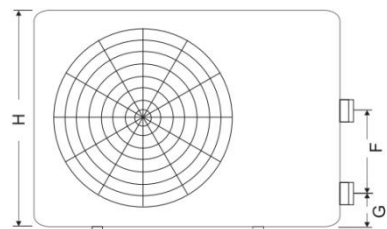

SBR-9,5HB - SBR-12,5HB

	A	B	C	D	E	F	G	H
SBR-9,5HB	330	640	305	370	1010	270	80	585
SBR-12,5HB	440	760	425	470	1115	370	80	685