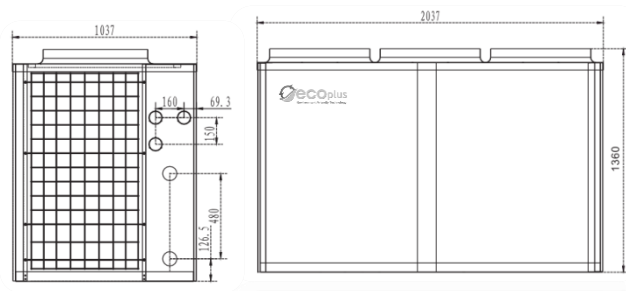

SBR-70,0HAS